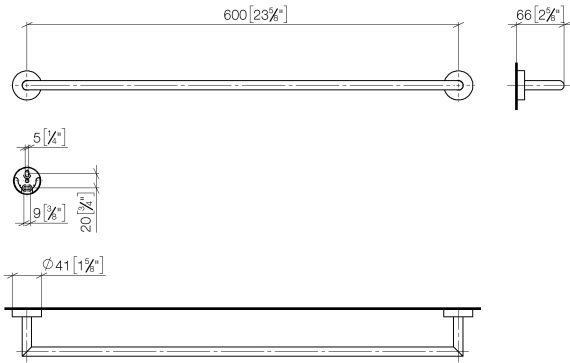

EDITION PRO Towel bar - Chrome

83 060 626

- gauge 600 mm
- width 641 mm
- height 41 mm
- rosette Ø 41 mm
- 66mm projection

	Chrome	83 060 626-00
	Matte Black	83 060 626-33
	Brushed Chrome	83 060 626-93

EDITION PRO Towel bar - Chrome

83 060 626

mm [inches]

EDITION PRO Towel bar - Chrome

83 060 626

Parts for other finishes can be found here: [Matte Black](#)

Spare parts list

No.	Item Number	Name	Quantity used	Delivery time
1	05 28 22 622 00-00	holder	1	10
2	08 27 97 500-00	rosette	2	10
3	08 30 11 516 90	ring	2	2
4	08 17 97 560 90	holder	2	2
5	05 30 31 025 00 90	fixing set	1	2
6	08 17 97 501 07	holder	2	2